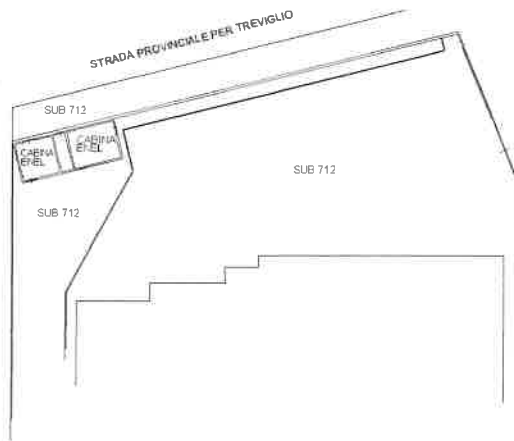

**Agenzia del Territorio
CATASTO FABBRICATI
Ufficio Provinciale di
Bergamo**

Dichiarazione protocollo n. ^{del} 26/11/2012	
Planimetria di u.i.u. in Comune di Brignano Gera D'adda	
Via Treviglio	civ. 7
Identificativi Catastali:	Compilata da:
Sezione:	Iscritto all'albo:
Foglio: 15	Geometri
Particella: 2272	Prov. Bergamo
Subalterno: 716	N. 1343

Scheda n. 1 Scala 1:500

PIANO TERRA H=2.50

NORD

Catasto dei Fabbricati - Situazione al 28/09/2016 - Comune di BRIGNANO GERA D' ADDA (B178) - < Foglio: 15 - Particella: 2272 - Subalterno: 716 - >
Via TREVIGLIO n. 7 piano: 1;

10 metri